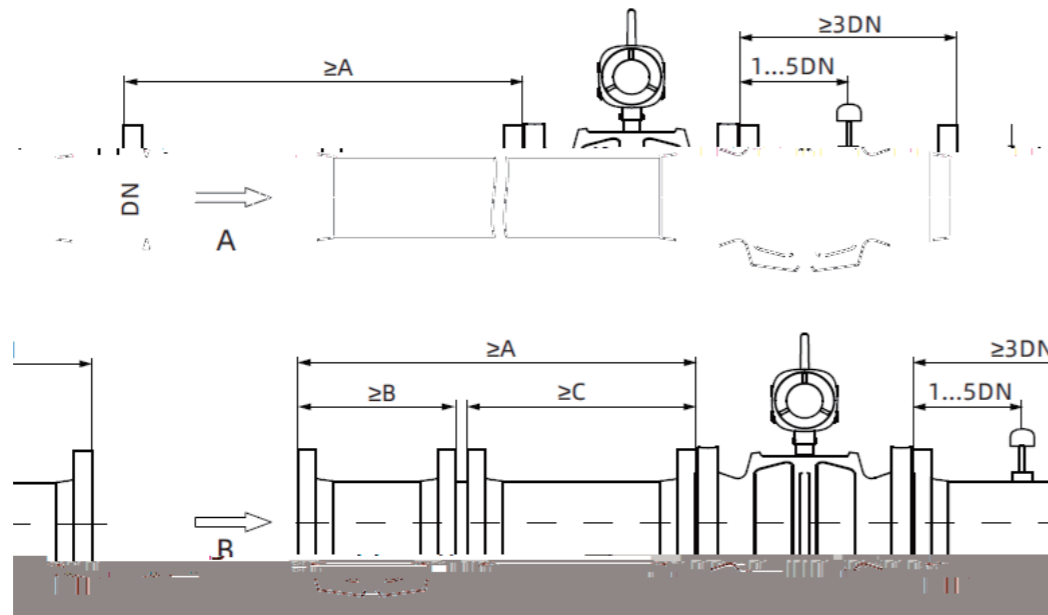

1

2

TUS

|   |     | A    |      | B   |      |
|---|-----|------|------|-----|------|
|   |     | A    | A    | B   | C    |
| 6 | 1.0 | 10DN | 8DN  | 3DN | 5DN  |
| 6 | 0.5 | 20DN | 15DN | 5DN | 10DN |
| 8 | 0.5 | 10DN | 8DN  | 3DN | 5DN  |

TUS

AGA 9

ISO 17089

GB/T 18604

TUS

DN80 - DN600 (3" - 24")

40MPa

4G