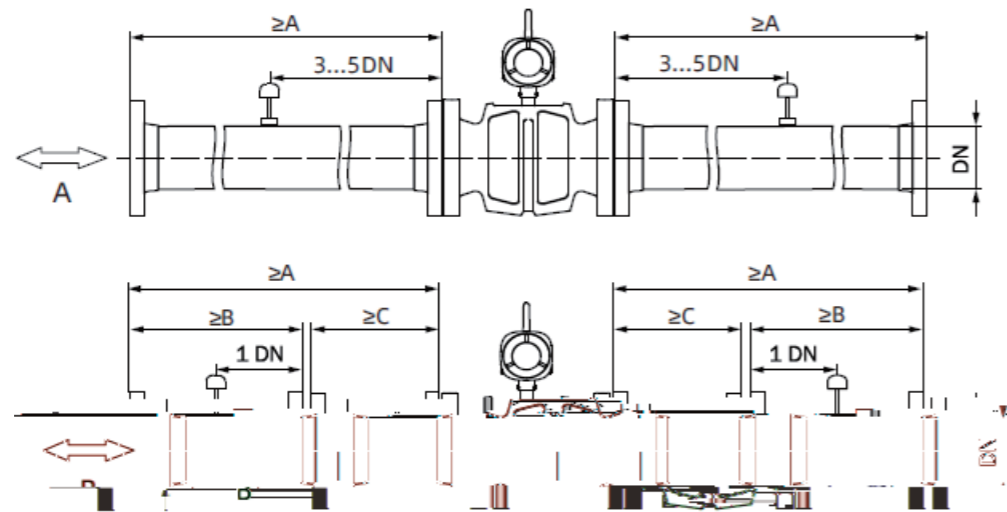

1

2

TUS

|   |     | A    |      | B   |      |
|---|-----|------|------|-----|------|
|   |     | A    | A    | B   | C    |
| 6 | 1.0 | 10DN | 8DN  | 3DN | 5DN  |
| 6 | 0.5 | 20DN | 15DN | 5DN | 10DN |
| 8 | 0.5 | 10DN | 8DN  | 3DN | 5DN  |

TUS

AGA 9

ISO 17089

GB/T 18604

TUS

DN80 - DN600 (3" - 24")

40MPa

4G