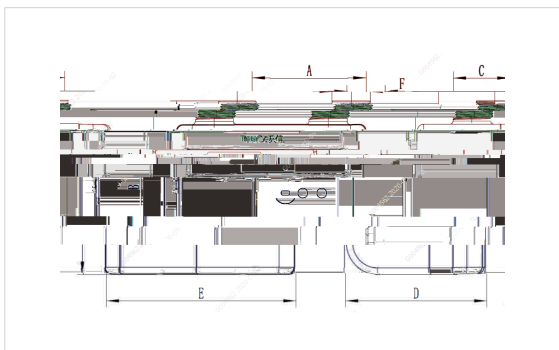

TSR

-
-
-
-
-
-
-
-
-
-

5G/NB-IoT

	TSR-G6	TSR-G10	TSR-G16
A		180	
B		273	
C		90	
D		225	
E		30	
F			

	TSR-G6	TSR-G10	TSR-G16
	40:1	40:1	50:1
m^3/h	0.25-10	0.4-16	0.5-25
m^3/h	0.03	0.03	0.08
Q_{max} kPa	0.13	0.22	0.45
kPa	50		
	1.0		
	P = 101.325kPa		
	-25 ~ +55 5% ~ 95% 70kPa ~ 106kPa		
	-20 ~ +80		
	LED		
	8640 600	600	1440 200
	Ex ib IIB T3 Gb		
	IP65		
	1.2kg/m ³		